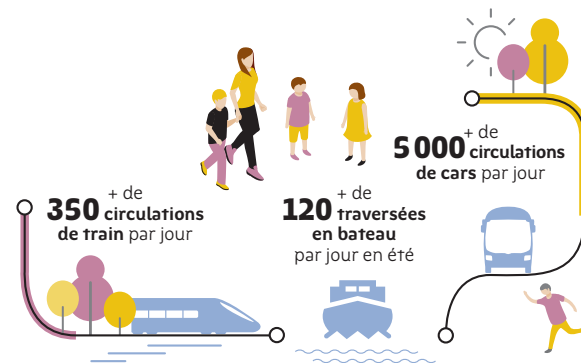

Tarifs et principales réductions

	Conditions	Prix
Gratuité	Enfants de moins de 4 ans accompagnés d'un adulte	GRATUIT
Correspondance	Tout client utilisateur de l'un des titres de transport ci-dessous peut bénéficier d'une correspondance gratuite dans la journée sur réseau BreizhGo (ex Penn ar Bed) (sauf Quimper-Brest) ainsi que sur les réseaux urbains de Brest, Quimper, Quimperlé, Morlaix, Concarneau et de Landerneau.	GRATUIT
Plein tarif	Billet unitaire*	2,00 €
Roulez jeunesse	Billet unitaire délivré pour les moins de 25 ans*	1,50 €
Aide à la mobilité	Billet unitaire valable sur présentation de la carte nominative "aide à la mobilité" délivrée par les CCAS des communes et les CDAS. Permet de bénéficier d'une correspondance gratuite sur l'ensemble du réseau BreizhGo (ex Penn ar Bed)	0,75 €
Carnet 10 tickets	Carnet de 10 tickets*	15,00 €
Abonnement mensuel	Carte nominative valable 1 mois calendaire sur l'ensemble du réseau*	40,00 €
Abonnement annuel	Carte nominative valable 1 an sur l'ensemble du réseau*	400,00 €
Abonnement mensuel jeune	Carte nominative pour les moins de 25 ans ou les étudiants. Valable 1 mois calendaire sur l'ensemble du réseau*	32,00 €
Abonnement annuel jeune	Carte nominative pour les moins de 25 ans ou les étudiants. Valable 1 an sur l'ensemble du réseau*	320,00 €
Abonnement mensuel Aide à la mobilité	Carte nominative sur présentation de la carte "aide à la mobilité". Valable 1 mois calendaire sur l'ensemble du réseau	20,00 €
Contrôles	La non présentation d'un titre de transport valide au contrôleur est passible d'une amende	

* Sauf ligne Quimper - Brest.
Pour plus d'informations, se renseigner auprès du conducteur ou au 02 98 90 88 89.

BREIZHGO

Le réseau de transport de la Région Bretagne

Organisatrice du transport ferroviaire (TER), routier interurbain et scolaire (hors agglomérations) et des liaisons maritimes vers les îles, la Région a choisi d'appeler son grand réseau de mobilité BreizhGo.