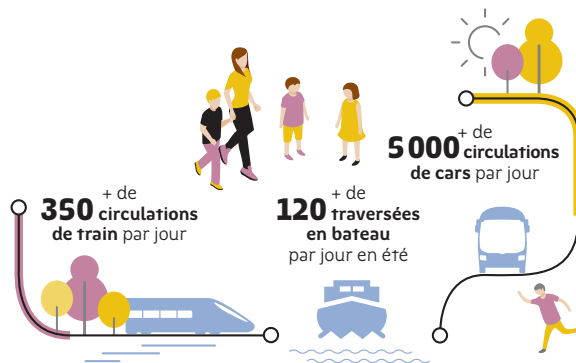

Lieux de vente

Pour tous les billets avec ou sans réduction : dans les autocars.

- LESNEVEN, Café Troadec
- LESNEVEN, Office de tourisme
- LESNEVEN, Cars Bihan
- LANDERNEAU, Presse Le Relay à la Gare
- BREST, Gare routière

BREIZHGO

Le réseau de transport public 100% Bretagne

BREIZHGO

Le réseau de transport de la Région Bretagne

Organisatrice du transport ferroviaire (TER), routier interurbain et scolaire (hors agglomérations) et des liaisons maritimes vers les îles, la Région a choisi d'appeler son grand réseau de mobilité BreizhGo.