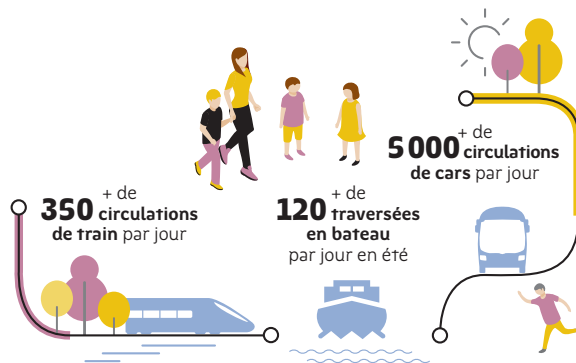

## Lieux de vente

Pour tous les billets avec ou sans réduction : dans les autocars.

- PLOUVIEN, Bar Le Kelling's
- PLABENNEC, Salaün Voyages
- LESNEVEN, Cars Bihan
- BREST, Gare Routière

# BREIZHGO

Le réseau de transport de la Région Bretagne

Organisatrice du transport ferroviaire (TER), routier interurbain et scolaire (hors agglomérations) et des liaisons maritimes vers les îles, la Région a choisi d'appeler son grand réseau de mobilité BreizhGo.