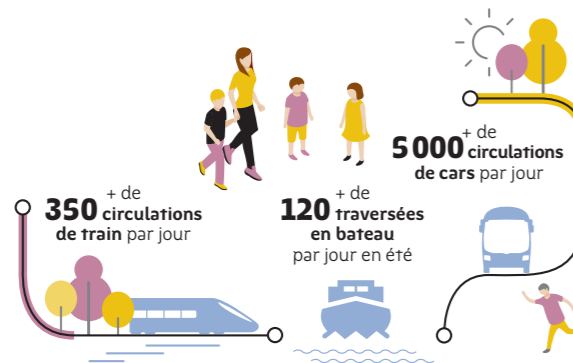

Renseignements

Tout savoir sur le réseau BreizhGo (ex Penn ar Bed)

02 98 90 88 89

Du lundi au samedi : 6h50 - 19h15
Dimanche : Toute l'année (hors juillet / août) : 16h00 - 19h45

Lieux de vente

Pour tous les billets avec ou sans réduction : dans les autocars.

- LESNEVEN, Café Troadec
- LESNEVEN, Office de tourisme
- LESNEVEN, Cars Bihan
- LE FOLGOËT, Bar Le Fontenoy
- LE DRENNEC, Boulangerie Tanguy
- PLABENNEC, Salaün Voyages
- BREST, Gare routière

BREIZHGO

Le réseau de transport de la Région Bretagne

Organisatrice du transport ferroviaire (TER), routier interurbain et scolaire (hors agglomérations) et des liaisons maritimes vers les îles, la Région a choisi d'appeler son grand réseau de mobilité BreizhGo.

Informations

Comment lire une fiche horaire :

- Vérifier le sens de la ligne : lecture de haut en bas : origine vers destination.
- Les départs sont classés de gauche à droite du plus tôt au plus tard.
- Rechercher votre point de départ et l'horaire qui vous conviennent.
- Vérifier les jours de circulation*.

* Légende des jours de circulation :

L : Lundi ; M : Mardi ; Me : Mercredi ; J : Jeudi ; V : Vendredi ; S : Samedi ; D : Dimanche ; F : Férié

Avant de prendre l'autocar :

- Être présent à l'arrêt cinq minutes avant l'horaire de passage annoncé.
- Préparer votre titre de transport ou votre monnaie si vous achetez votre ticket au conducteur (merci de faire l'appoint).
- Vérifier la destination indiquée sur le véhicule.
- Faire signe au conducteur.

Bon à savoir :

- Le port de la ceinture de sécurité est obligatoire (sous peine d'une amende de 135 €).
- Le transporteur dégage toute responsabilité en cas de perte ou de vol de bagages.
- Animaux : sont acceptés les animaux de petite taille voyageant dans un contenant correctement fermé (sac, panier...).
- Les vélos peuvent être embarqués en soute sous réserve d'un espace suffisant et aux risques et périls de leur propriétaire.
- Groupe : Pour les groupes de plus de 10 personnes, renseignements et réservation auprès du transporteur au plus tard la veille de votre déplacement.
- Abonnez-vous ! Votre employeur finance 50% de votre abonnement !

Brest - Lesneven

Jours de circulation	LMMe	LMMe	LMMe	LMMe	LMMe		LMMe	LMMe	LMMe		LMMe	LMMe	LMMe		LMMe	LMMe	LMMe	LMMe	LMMe		LMMe	LMMe	LMMe	LMMe		LMMe	LMMe	
Période scolaire	JV	JV	JV	JVS	JV	D/F	JVS	JV	JVS	D/F	JV	JVS	JVS	D/F	JV	JV	JV	JVS	JVS	JVS	D/F	JVS	JVS	JV	JVS	D/F	JV	JVS
Jours de circulation	LMMe	LMMe	LMMe	LMMe	LMMe		LMMe	LMMe	LMMe		LMMe	LMMe	LMMe		LMMe	LMMe	LMMe	LMMe	LMMe		LMMe	LMMe	LMMe	LMMe		LMMe	LMMe	
Vacances scolaires	JV	JV	JV	JVS	JV	D/F	JVS	JV	JVS	D/F	JV	JVS	JVS	D/F	JVS	JV	JVS	JVS	JVS	JVS	D/F	JVS	JVS	JV	JVS	D/F	JV	JVS