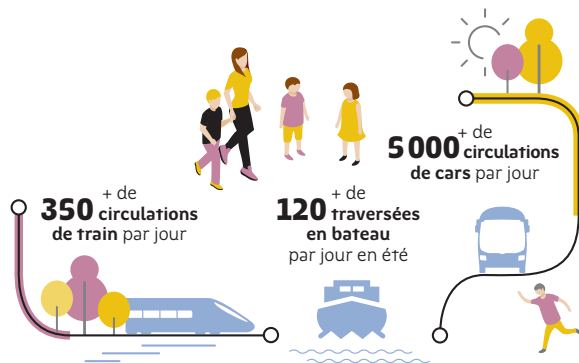

Renseignements

Tout savoir sur le réseau
BreizhGo (ex Penn ar Bed)

02 98 90 88 89

Du lundi au samedi : 6h50 - 19h15
Dimanche/férié toute l'année (hors juillet / août) : 16h00 - 19h45

Lieux de vente

Pour tous les billets avec ou sans réduction : dans les autocars.

- KERLOUAN, Le Narval
- GUISSÉNY, Bar L'Amicale
- LESNEVEN, Café Troadec
- LESNEVEN, Office de tourisme
- LESNEVEN, Cars Bihan
- BREST, Gare Routière

BREIZHGO

Le réseau de transport de la Région Bretagne

Organisatrice du transport ferroviaire (TER), routier interurbain et scolaire (hors agglomérations) et des liaisons maritimes vers les îles, la Région a choisi d'appeler son grand réseau de mobilité BreizhGo.

Informations

Comment lire une fiche horaire :

- Vérifier le sens de la ligne : lecture de haut en bas : origine vers destination.
- Les départs sont classés de gauche à droite du plus tôt au plus tard.
- Rechercher votre point de départ et l'horaire qui vous conviennent.
- Vérifier les jours de circulation*.

* Légende des jours de circulation :

L : Lundi ; M : Mardi ; Me : Mercredi ; J : Jeudi ; V : Vendredi ; S : Samedi ; D : Dimanche ;
F : Férié

- Vérifier s'il y a un ou des renvoi (s) à consulter pour l'horaire que vous avez sélectionné.

- Les aléas de la circulation peuvent entraîner des retards. Merci d'en tenir compte pour choisir votre horaire de circulation, notamment en cas de correspondance avec un départ SNCF ou d'un car du réseau BreizhGo (ex Penn ar Bed).

Avant de prendre l'autocar :

- Être présent à l'arrêt cinq minutes avant l'horaire de passage annoncé.
- Préparer votre titre de transport ou votre monnaie si vous achetez votre ticket au conducteur (merci de faire l'appoint).
- Vérifier la destination indiquée sur le véhicule.
- Faire signe au conducteur.

Bon à savoir :

- Le port de la ceinture de sécurité est obligatoire (sous peine d'une amende de 135 €).
- Le transporteur dégage toute responsabilité en cas de perte ou de vol de bagages.
- Animaux : sont acceptés les animaux de petite taille voyageant dans un contenant correctement fermé (sac, panier...).
- Les vélos peuvent être embarqués en soute sous réserve d'un espace suffisant et aux risques et périls de leur propriétaire.
- Groupe : Pour les groupes de plus de 10 personnes, renseignements et réservation auprès du transporteur au plus tard la veille de votre déplacement.
- Abonnez-vous ! Votre employeur finance 50% de votre abonnement !

Lesneven (Brest) - Kerlouan

Jours de circulation	LMMe	L	LMMe	L	LMMe	LMMe	
Période scolaire	JVS	D/F	JVS	D/F	JVS	D/F	
Jours de circulation	LMMe	L	LMMe	L	LMMe	LMMe	
Vacances scolaires	JVS	D/F	JVS	D/F	JVS	D/F	
Renvois à consulter	a						a

BREST Gare Routière SNCF	09:03	10:05	10:00		13:15		17:00	18:05	19:07
Ligne 21 au départ de Brest (Lesneven) puis correspondance pour la ligne 23 à Lesneven arrêt «Carmarthen»									
LESNEVEN Carmarthen	09:58	10:58	11:25	12:30	14:10	15:45	18:12	19:03	19:56
KERNOUËS Bourg	10:29	|	11:30	12:35	14:15	15:50	18:17	19:08	|
SAINT-FRÉGANT Feunteun Veller	10:26	|	11:33	12:38	14:18	15:53	18:20	19:11	|
GUISSÉNY Bourg	10:19	|	11:41	12:44	14:26	15:59	18:28	19:19	|
KERLOUAN Le Petit Paris	10:15	|	11:45	12:47	14:30	16:02	18:32	19:23	|
KERLOUAN Salle de Sport	10:10	11:34	|	|	|	|	|	|	20:30
KERLOUAN Bourg	10:12	11:36	11:53	12:55	14:38	16:10	18:40	19:31	20:32
KERLOUAN Salle de Sport	|	|	11:55	12:57	14:40	16:12	18:42	19:33	|
KERLOUAN Le Petit Paris	|	11:39	|	|	|	|	|	|	20:35
GUISSÉNY Bourg	|	11:44	|	|	|	|	|	|	20:40

Service accessible aux personnes à mobilité réduite.
ATTENTION pour les personnes en fauteuil, RÉSERVATION impérative au 02 98 90 88 89 la veille avant 17h00 ou le vendredi avant 17h00 pour les services du samedi et du lundi