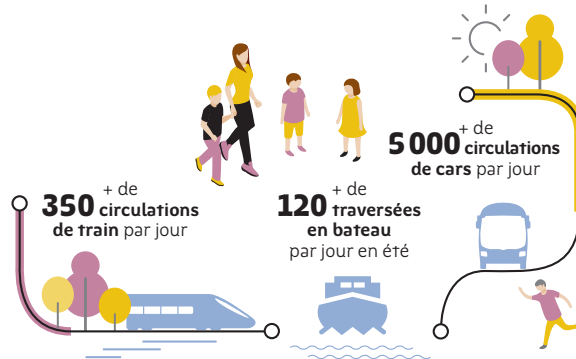

Tarifs et principales réductions

jusqu'au 5 juillet 2020

	Conditions	Prix
Gratuité	Enfants de moins de 4 ans accompagnés d'un adulte	GRATUIT
Correspondance	Tout client utilisateur de l'un des titres de transport ci-dessous peut bénéficier d'une correspondance gratuite dans la journée sur réseau BreizhGo (ex Penn ar Bed) (sauf Quimper-Brest) ainsi que sur les réseaux urbains de Brest, Quimper, Quimperlé, Morlaix, Concarneau et de Landerneau.	GRATUIT
Plein tarif	Billet unitaire*	2,00 €
Roulez jeunesse	Billet unitaire délivré pour les moins de 25 ans*	1,50 €
Aide à la mobilité	Billet unitaire valable sur présentation de la carte nominative "aide à la mobilité" délivrée par les CCAS des communes et les CDAS. Permet de bénéficier d'une correspondance gratuite sur l'ensemble du réseau BreizhGo (ex Penn ar Bed)	0,75 €
Carnet 10 tickets	Carnet de 10 tickets*	15,00 €
Abonnement mensuel	Carte nominative valable 1 mois calendaire sur l'ensemble du réseau*	40,00 €
Abonnement annuel	Carte nominative valable 1 an sur l'ensemble du réseau*	400,00 €
Abonnement mensuel jeune	Carte nominative pour les moins de 25 ans ou les étudiants. Valable 1 mois calendaire sur l'ensemble du réseau*	32,00 €
Abonnement annuel jeune	Carte nominative pour les moins de 25 ans ou les étudiants. Valable 1 an sur l'ensemble du réseau*	320,00 €
Abonnement mensuel Aide à la mobilité	Carte nominative sur présentation de la carte "aide à la mobilité". Valable 1 mois calendaire sur l'ensemble du réseau	20,00 €
Contrôles	La non présentation d'un titre de transport valide au contrôleur est passible d'une amende	

* Sauf ligne Quimper - Brest.
Pour plus d'informations, se renseigner auprès du conducteur ou au 02 98 90 88 89.

BREIZHGO

Le réseau de transport de la Région Bretagne

Organisatrice du transport ferroviaire (TER), routier interurbain et scolaire (hors agglomérations) et des liaisons maritimes vers les îles, la Région a choisi d'appeler son grand réseau de mobilité BreizhGo.