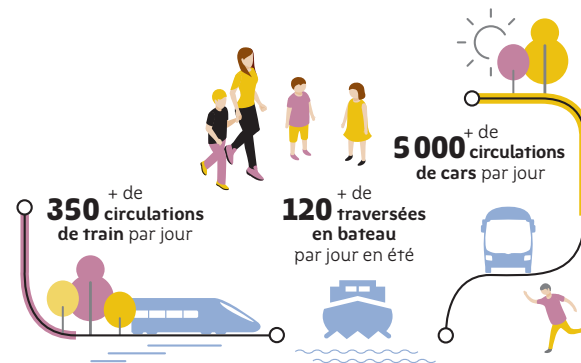

Tarifs et principales réductions

jusqu'au 5 juillet 2020

	Conditions	Prix
Gratuité	Enfants de moins de 4 ans accompagnés d'un adulte	GRATUIT
Correspondance	Tout client utilisateur de l'un des titres de transport ci-dessous peut bénéficier d'une correspondance gratuite dans la journée sur réseau BreizhGo (ex Penn ar Bed) (sauf Quimper-Brest) ainsi que sur les réseaux urbains de Brest, Quimper, Quimperlé, Morlaix, Concarneau et de Landerneau.	GRATUIT
Plein tarif	Billet unitaire*	2,00 €
Roulez jeunesse	Billet unitaire délivré pour les moins de 25 ans*	1,50 €
Aide à la mobilité	Billet unitaire valable sur présentation de la carte nominative "aide à la mobilité" délivrée par les CCAS des communes et les CDAS. Permet de bénéficier d'une correspondance gratuite sur l'ensemble du réseau BreizhGo (ex Penn ar Bed)	0,75 €
Carnet 10 tickets	Carnet de 10 tickets*	15,00 €
Abonnement mensuel	Carte nominative valable 1 mois calendaire sur l'ensemble du réseau*	40,00 €
Abonnement annuel	Carte nominative valable 1 an sur l'ensemble du réseau*	400,00 €
Abonnement mensuel jeune	Carte nominative pour les moins de 25 ans ou les étudiants. Valable 1 mois calendaire sur l'ensemble du réseau*	32,00 €
Abonnement annuel jeune	Carte nominative pour les moins de 25 ans ou les étudiants. Valable 1 an sur l'ensemble du réseau*	320,00 €
Abonnement mensuel Aide à la mobilité	Carte nominative sur présentation de la carte "aide à la mobilité". Valable 1 mois calendaire sur l'ensemble du réseau	20,00 €
Contrôles	La non présentation d'un titre de transport valide au contrôleur est passible d'une amende	

* Sauf ligne Quimper - Brest.
Pour plus d'informations, se renseigner auprès du conducteur ou au 02 98 90 88 89.

BREIZHGO

Le réseau de transport de la Région Bretagne

Organisatrice du transport ferroviaire (TER), routier interurbain et scolaire (hors agglomérations) et des liaisons maritimes vers les îles, la Région a choisi d'appeler son grand réseau de mobilité BreizhGo.