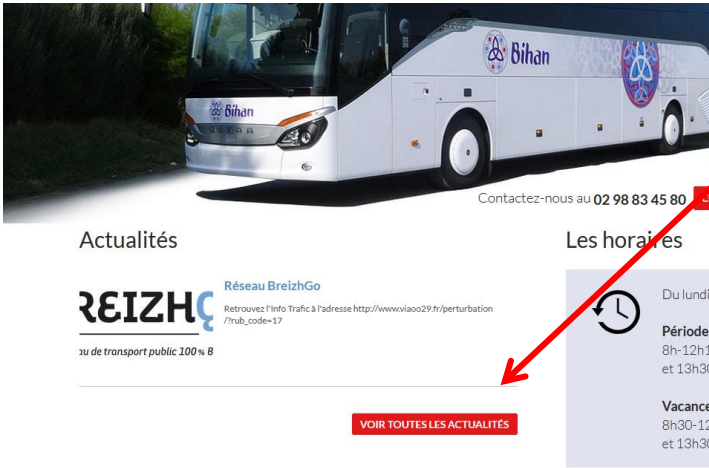

**PAGE D'ACCUEIL SITE BIHAN « POUR TROUVER LES ACTUALITES »**

Cliquer sur

Puis

[http://www.viaoo29.fr/perturbation/?rub\\_code=17](http://www.viaoo29.fr/perturbation/?rub_code=17)

Saisir l'adresse

Cliquer sur