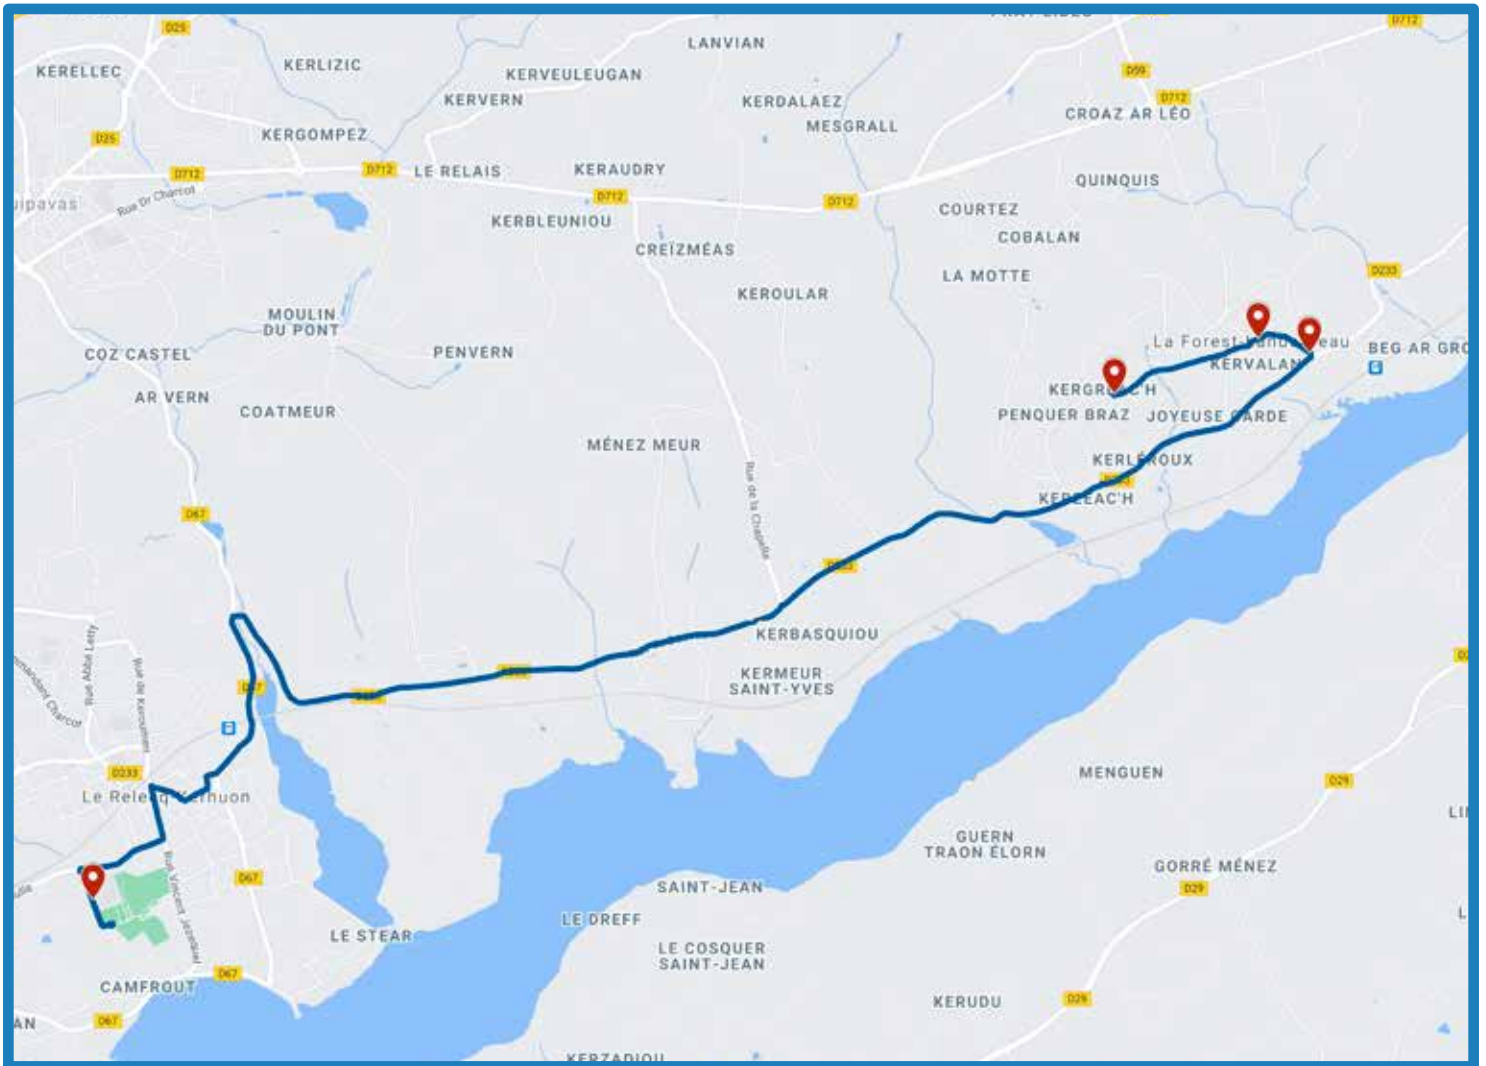

Mise à jour : le 19/02/2021

TABLE DES MATIÈRES PAR COMMUNES

LA FOREST-LANDERNEAU

• Page 4, 5

ligne
2654

La Forest-Landerneau Le Relecq-Kerhuon

Exploitant du service : **Autocars TET** Tel : 02-98-85-07-86 www.tet-autocars.com
Inscription scolaire : **En ligne** sur www.breizhgo.bzh

Légende

 Itinéraire de la ligne

 Arrêt

ligne
2654

La Forest-Landerneau Le Relecq-Kerhuon

Horaires valables à partir du 8 mars 2021

2654 La Forest-Landerneau - Le Relecq-Kerhuon

Jours de Fontionnement	LMMeJV	Jours de Fontionnement	Me	LMJV
LA FOREST-LANDERNEAU Kergreac'h	07:25	LE RELECO-KERHUON Collège Camille Vallaux	12:10	16:40
LA FOREST-LANDERNEAU Bourg	07:27	LA FOREST-LANDERNEAU Kergreac'h	12:30	17:00
LA FOREST-LANDERNEAU Croix de Mission	07:28	LA FOREST-LANDERNEAU Bourg	12:33	17:03
LE RELECO-KERHUON Collège Camille Vallaux	07:48	LA FOREST-LANDERNEAU Croix de Mission	12:34	17:04